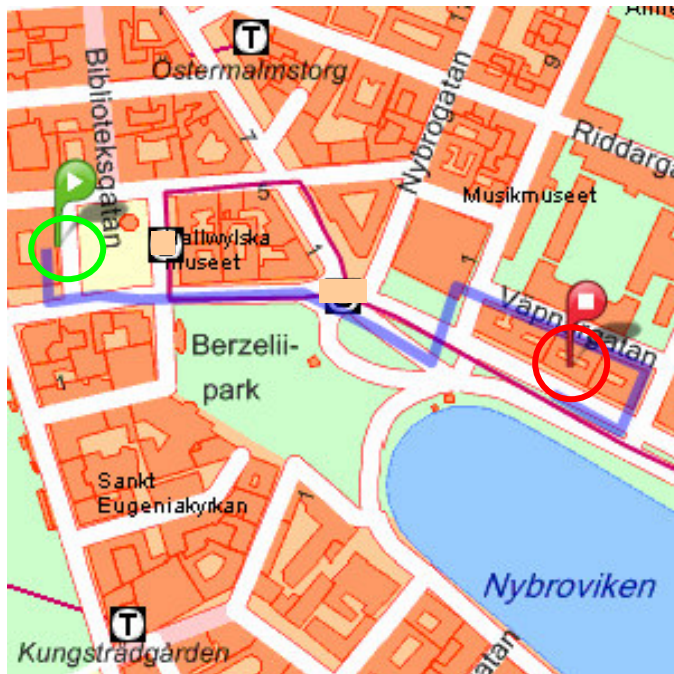

**Växbo Lin, unos de los fabricantes líderes en productos de lino, te invita a su stand en la feria del mueble de Estocolmo**

Nos complace invitarte a nuestra exposición en la feria de muebles en Estocolmo en el **stand C22:29** para poder atenderles personalmente y mostrarles la nueva colección de Växbo Lin para la primavera 2007.

[www.vaxbolin.se](http://www.vaxbolin.se)

Växbo Lin también tiene una exposición en la conocida tienda **Carl Malmsten Möbler** en el centro de Estocolmo.

**Horario:**

Lunes a viernes 10 a 18 horas

Sábado: 10 a 16 horas

Domingo: 12 a 16 horas

**¿Como llegar?**

Dirección: Strandvägen **5\***

En metro **T**: Línea **roja** hasta Mörby Centrum o Ropsten. Bajar en **Östermalmstorg**

En metro **T**: Línea **azul** hasta Kungsträdgården (bajar en **Kungsträdgården**)

Pasear: 15 minutos desde la estación central de trenes y metro, **T-centralen** o del showroom de Design House Stockholm en Normalmstorg, **1**

\*Strandvägen es unas de las calles más bonitas en Estocolmo.