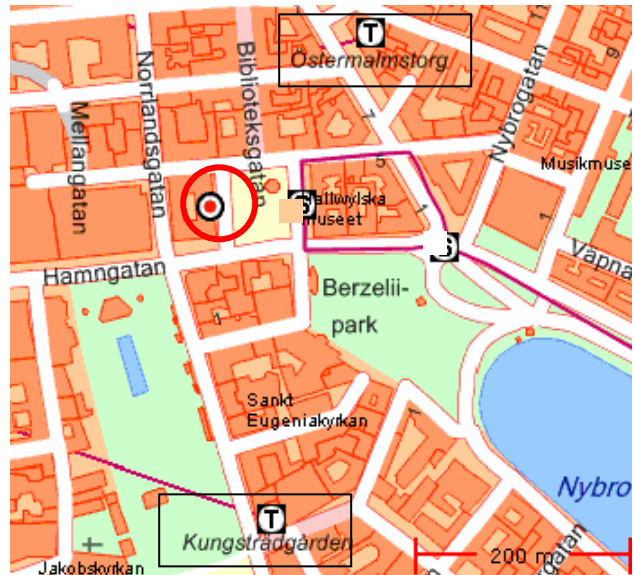

DESIGN Stockholm HOUSE

**Nuevo showroom y más de 30 nuevos productos –
Esta primavera en Estocolmo**

**Design House Stockholm os invita a su nuevo showroom
en el centro de Estocolmo**

¿Como llegar?

Dirección: Norrmalmstorg, 1 

En metro: Línea **roja** hasta Mörby Centrum o Ropsten. Bajar en **Östermalmstorg**

En metro: Línea **azul** hasta Kungsträdgården (bajar en **Kungsträdgården**)

Pasear: 10 minutos desde la estación central de trenes y metro, **T-centralen** 