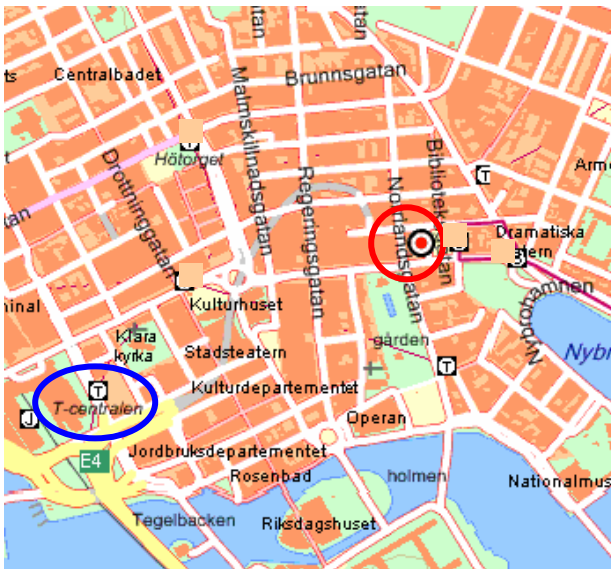

DESIGN Stockholm HOUSE

**Nuevo showroom y más de 30 nuevos productos –
Esta primavera en Estocolmo**

**Design House Stockholm os invita a su nuevo showroom
en el centro de Estocolmo**

¿Como llegar?

Dirección: Norrmalmstorg, 1 

En metro: Línea **roja** hasta Mörby Centrum o Ropsten. Bajar en **Östermalmstorg**

En metro: Línea **azul** hasta Kungsträdgården (bajar en **Kungsträdgården**)

Pasear: 10 minutos desde la estación central de trenes y metro, **T-centralen** 